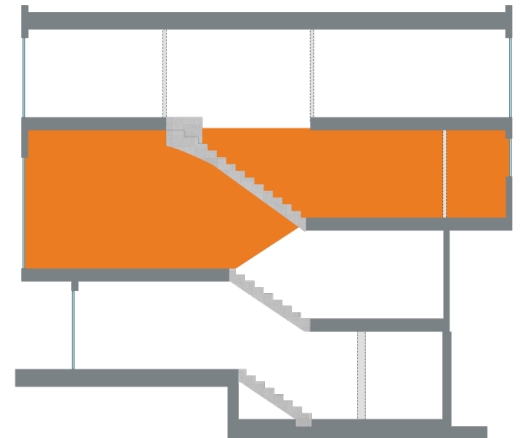

Reihenhaus	1
Zimmer	5
Wohnfläche	150,72 m ²
Grundstücksfläche	196,00 m ²
Gartenfläche	141,12 m ²
Terrasse	5,01 m ²
Kaufpreis	939.000,00 €
Kaufpreis mit Erbpacht	749.000,00 €

Etage 2-3	
Garage	15,94 m ²
Flur	4,73 m ²
Gartenzimmer	21,23 m ²

Etage 1-2	
Hauswirtschaftsraum	21,85 m ²
Flur	3,38 m ²
Gartenzimmer	21,23 m ²
Terrasse 50%	3,74 m ²
Terrasse 25%	1,25 m ²
Garten	141,12 m ²

Etage 4-5	
WC	3,26 m ²
Küche	8,78 m ²
Essen	9,41 m ²
Flur	7,63 m ²
Wohnen	28,78 m ²