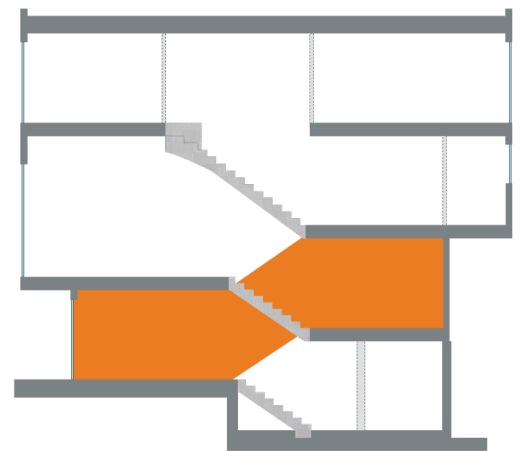

Reihenhaus	1
Zimmer	5
Wohnfläche	150,72 m ²
Grundstücksfläche	196,00 m ²
Gartenfläche	141,12 m ²
Terrasse	5,01 m ²
Kaufpreis	939.000,00 €
Kaufpreis mit Erbpacht	749.000,00 €

Etage 2-3	
Garage	15,94 m ²
Flur	4,73 m ²
Gartenzimmer	21,23 m ²

Etage 1-2	
Hauswirtschaftsraum	21,85 m ²
Flur	3,38 m ²
Gartenzimmer	21,23 m ²
Terrasse 50%	3,74 m ²
Terrasse 25%	1,25 m ²
Garten	141,12 m ²

Etage 4-5	
WC	3,26 m ²
Küche	8,78 m ²
Essen	9,41 m ²
Flur	7,63 m ²
Wohnen	28,78 m ²