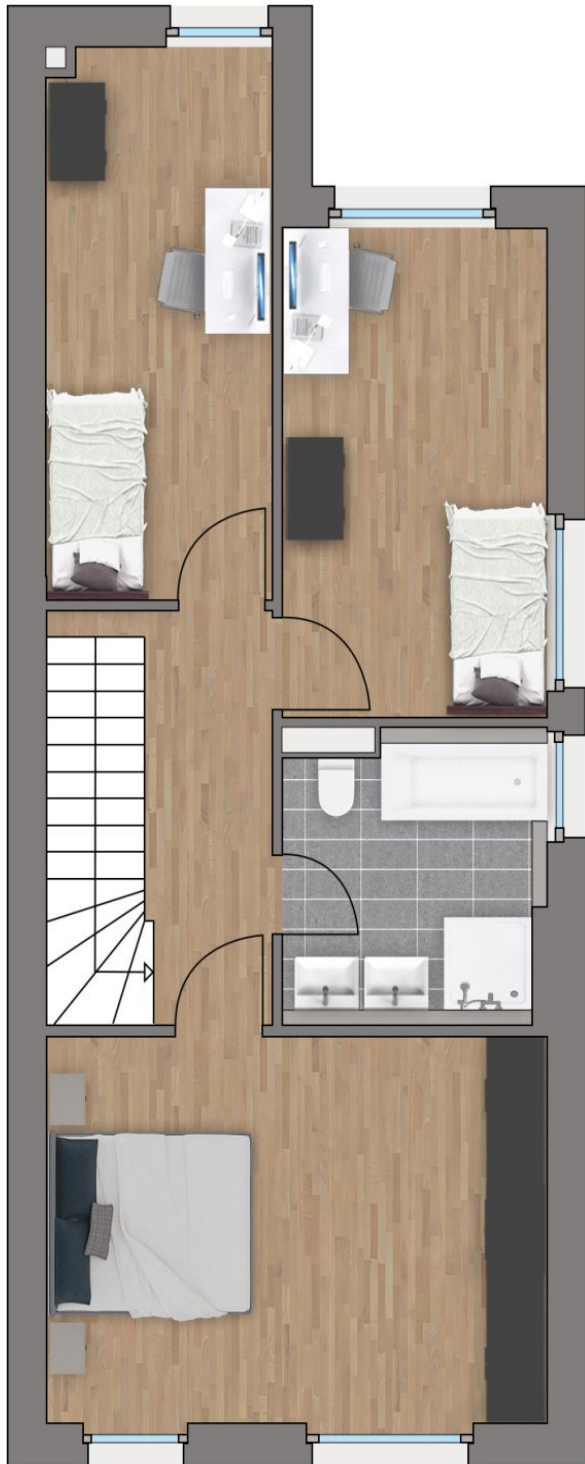

Reihenhaus	1
Zimmer	5
Wohnfläche	150,72 m ²
Grundstücksfläche	196,00 m ²
Gartenfläche	141,12 m ²
Terrasse	5,01 m ²
Kaufpreis	939.000,00 €
Kaufpreis mit Erbpacht	749.000,00 €

Etage 2-3	
Garage	15,94 m ²
Flur	4,73 m ²
Gartenzimmer	21,23 m ²

Etage 1-2	
Hauswirtschaftsraum	21,85 m ²
Flur	3,38 m ²
Gartenzimmer	21,23 m ²
Terrasse 50%	3,74 m ²
Terrasse 25%	1,25 m ²
Garten	141,12 m ²

Etage 4-5	
WC	3,26 m ²
Küche	8,78 m ²
Essen	9,41 m ²
Flur	7,63 m ²
Wohnen	28,78 m ²

Etage 6	
Zimmer 1	19,01 m ²
Zimmer 2	12,70 m ²
Zimmer 3	12,22 m ²
Bad	7,16 m ²
Flur	7,42 m ²