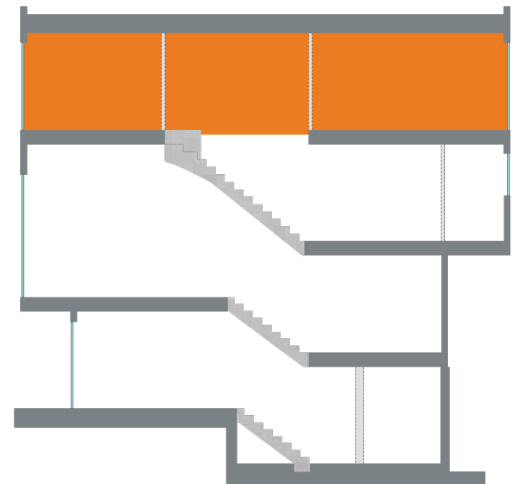

Reihenhaus	1
Zimmer	5
Wohnfläche	150,72 m ²
Grundstücksfläche	196,00 m ²
Gartenfläche	141,12 m ²
Terrasse	5,01 m ²
Kaufpreis	939.000,00 €
Kaufpreis mit Erbpacht	749.000,00 €

Etage 2-3	
Garage	15,94 m ²
Flur	4,73 m ²
Gartenzimmer	21,23 m ²

Etage 1-2	
Hauswirtschaftsraum	21,85 m ²
Flur	3,38 m ²
Gartenzimmer	21,23 m ²
Terrasse 50%	3,74 m ²
Terrasse 25%	1,25 m ²
Garten	141,12 m ²

Etage 4-5	
WC	3,26 m ²
Küche	8,78 m ²
Essen	9,41 m ²
Flur	7,63 m ²
Wohnen	28,78 m ²