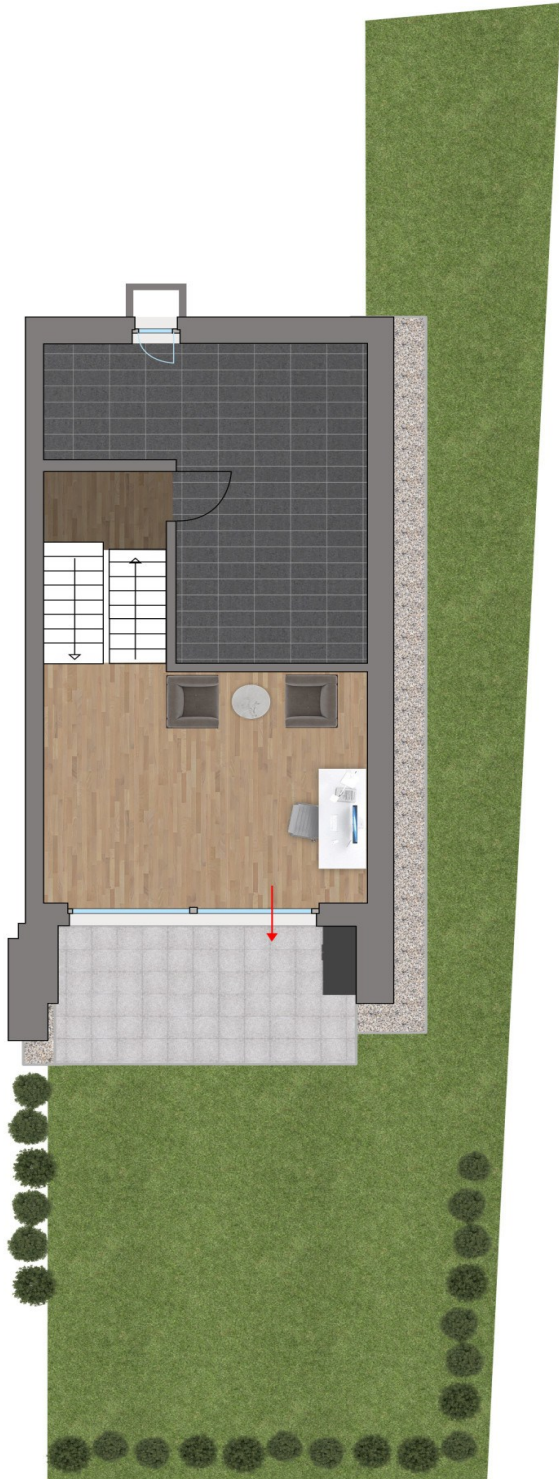

Reihenhaus	1
Zimmer	5
Wohnfläche	150,72 m ²
Grundstücksfläche	196,00 m ²
Gartenfläche	141,12 m ²
Terrasse	5,01 m ²
Kaufpreis	939.000,00 €
Kaufpreis mit Erbpacht	749.000,00 €

Etage 2-3	
Garage	15,94 m ²
Flur	4,73 m ²
Gartenzimmer	21,23 m ²

Etage 1-2	
Hauswirtschaftsraum	21,85 m ²
Flur	3,38 m ²
Gartenzimmer	21,23 m ²
Terrasse 50%	3,74 m ²
Terrasse 25%	1,25 m ²
Garten	141,12 m ²

Etage 4-5	
WC	3,26 m ²
Küche	8,78 m ²
Essen	9,41 m ²
Flur	7,63 m ²
Wohnen	28,78 m ²

Etage 6	
Zimmer 1	19,01 m ²
Zimmer 2	12,70 m ²
Zimmer 3	12,22 m ²
Bad	7,16 m ²
Flur	7,42 m ²